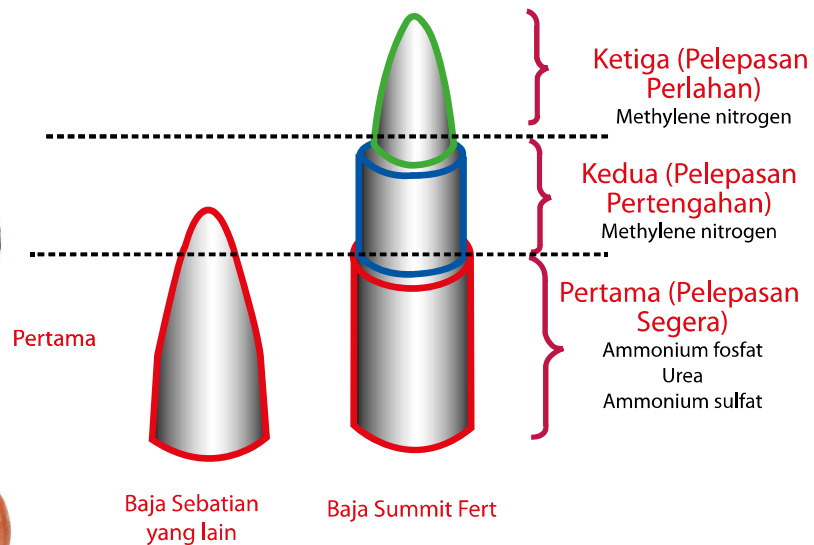

<https://unionharvest.com>

PENINGKATAN HASIL

Hasil yang lebih tinggi, lebih manis dan berkualitas menjanjikan pulangan yang lumayan.

1. TEKNOLOGI JEPUN YANG MAJU
2. UREA FORMALDEHYDE PERLEPASAN PERLAHAN
3. BERASASKAN SOP
4. SESUAI DIGUNAKAN UNTUK BUAHAN DAN SAYURAN

Tiga Fasa Pelepasan Nutrien

Pelepasan Nutrien Jangka Pendek/Pertengahan/Panjang

PRODUK DARI

Import oleh:

UNION HARVEST (M) SDN BHD (360320-A)

Tel: +603-7957 2122 Fax: +603-7957 2630

Email: ask@unionharvest.com