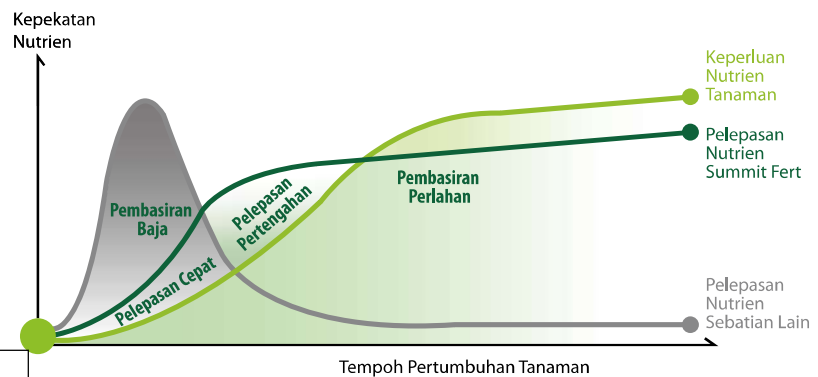

Pelepasan Nutrien Jangka Pendek/Pertengahan/Panjang